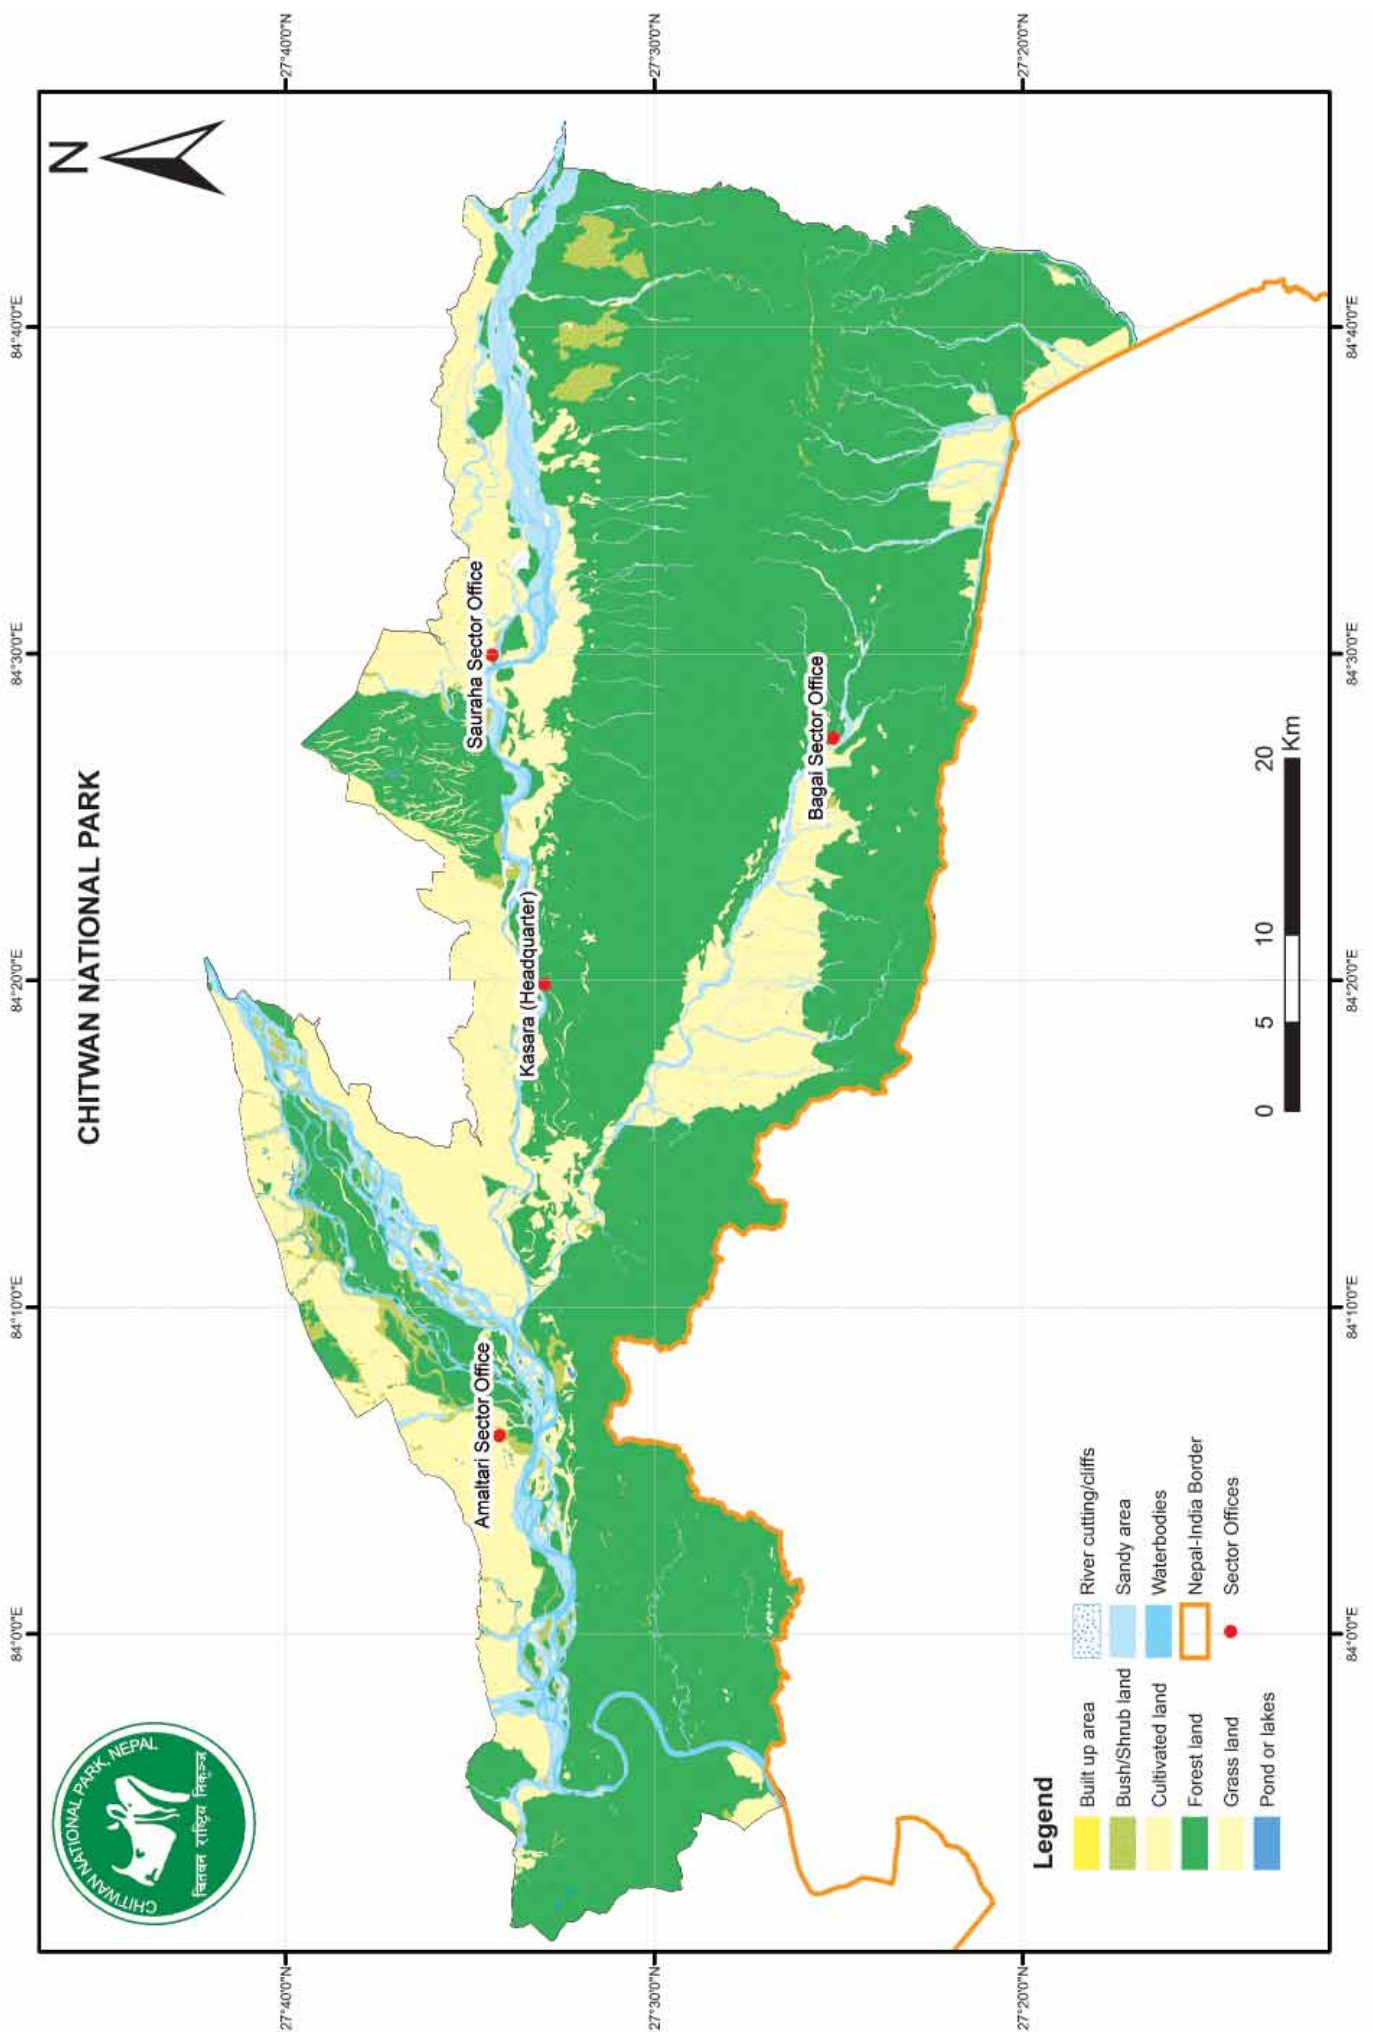

CHITWAN NATIONAL PARK

1. **Legend**
2. Built up area
   - Bush/Shrub land
   - Cultivated land
   - Forest land
   - Grass land
   - Pond or lakes
   - River cutting/cliffs
   - Sandy area
   - Waterbodies
   - Nepal-India Border
   - Sector Offices